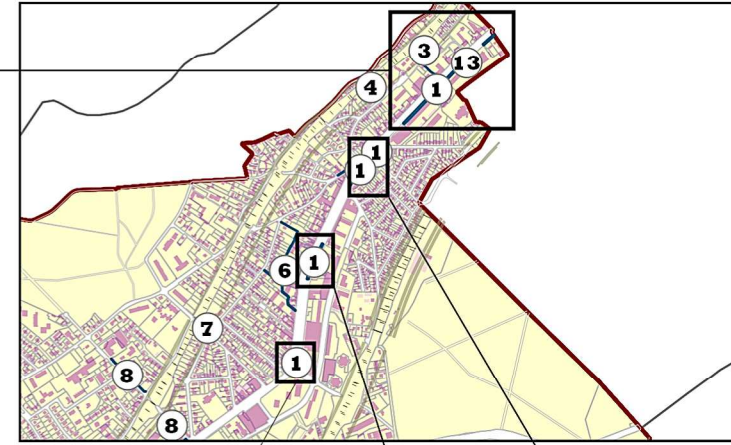

Mis en révision le 27 mars 2009

P.L.U. arrêté le 4 juillet 2011

P.L.U. approuvé le 5 avril 2012

Vu pour être annexé à la
délibération en date du:

Le Maire

 ER2015_modifs

Sente des Chartres-Sacs

Avenue Salengro Roger (RD 910)

3

2

5

1

Emplacement réservé n°4

Rue de la Monesse

Rue du Professeur Roux

Sente des Chatres-Sacs

4

Emplacement réservé n°5

Sente des Chatres-Sacs

Avenue Salengro Roger (RD 910)

Rue du Côteau

Rue Guilleminot

Rue Guilleminot

Rue des Glycines

Rue Anatole France

Route des 8 bouteilles

Avenue Michel Létellier

Boulevard de la Libération

Rue Anatole France

11

Rue de Jouy

Rue Pasteur